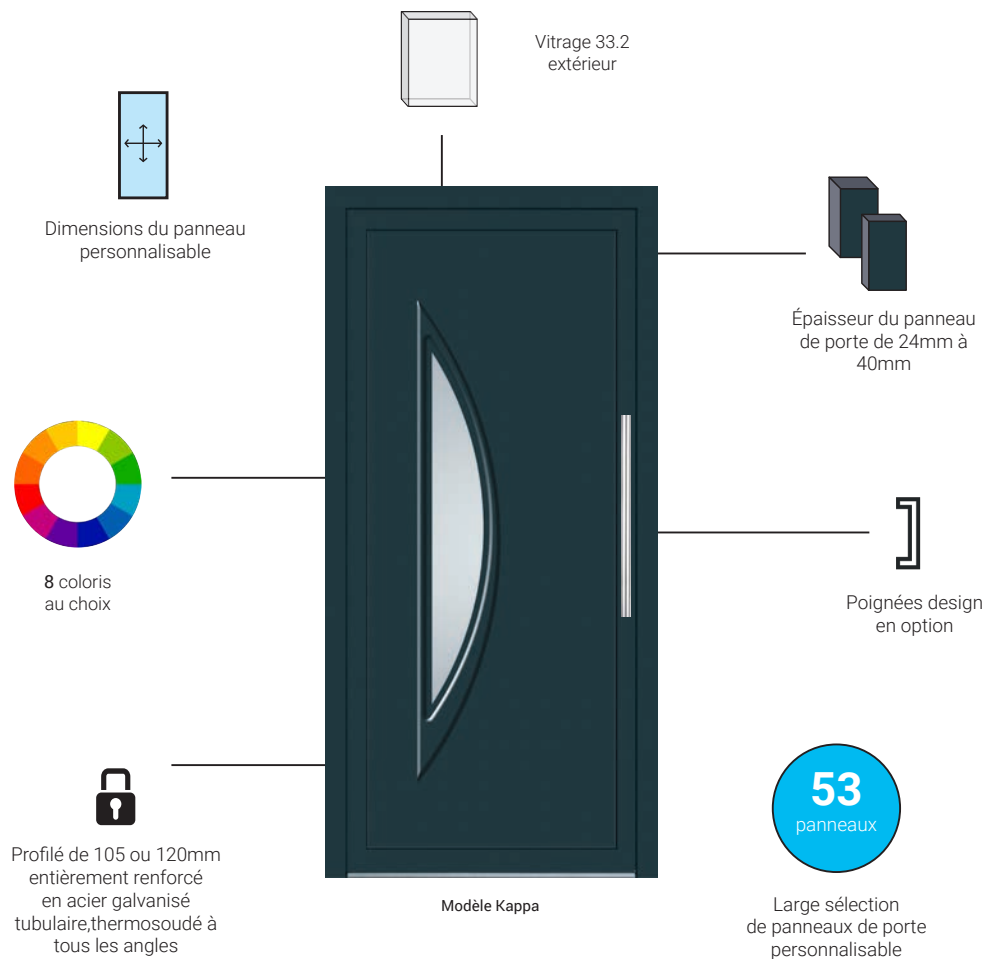

LA PORTE D'ENTRÉE PVC OKNOPLAST

Oknoplast a choisi pour vous les meilleurs matériaux pour composer votre porte d'entrée PVC, en alliant confort design et sécurité. Composez votre porte d'entrée en suivant les 6 étapes.