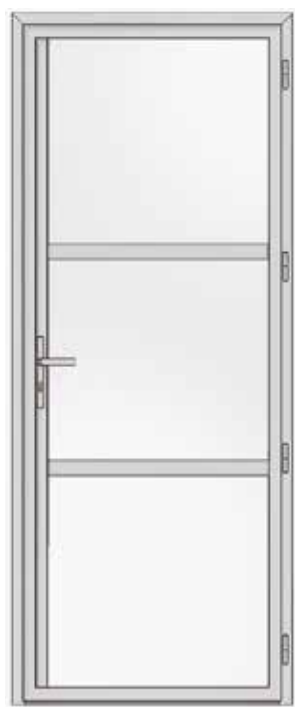

Berlin
Vue int.