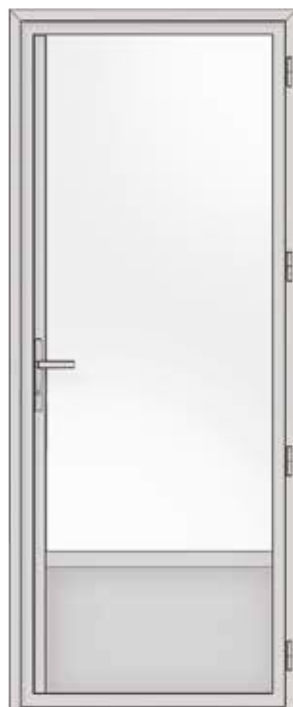

Madrid
Vue int.