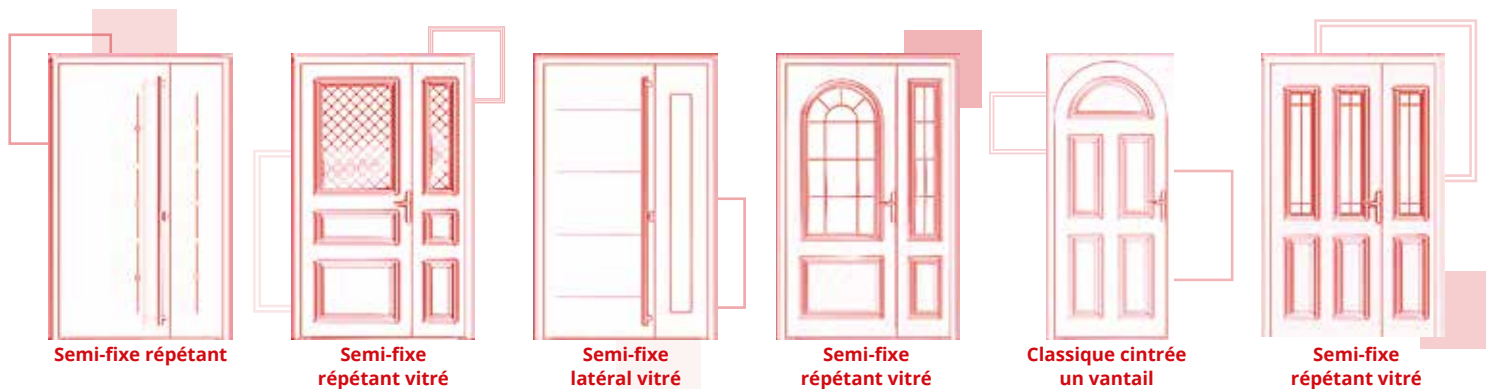

► L'offre de coloris Millet est pensée pour **harmoniser la couleur** de la porte avec notre gamme de fenêtres Alu, Bois et PVC. 21 teintes thermolaquées au choix sur la version aluminium intérieur/ extérieur et tout le charme de l'essence « Chêne » pour la version mixte bois intérieur / aluminium extérieur. Toutes nos teintes sont garanties 10 ans et bénéficient des labels Qualicoat et Qualimarine. Tous nos modèles sont réalisables sur-mesure.